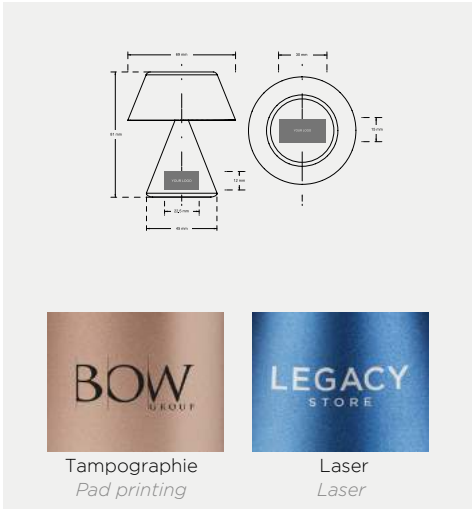

Ø6.9 x 8.1 cm / P. Brut: 150 g
Ø2.72 x 3.19" / G.W: 0.33 lbs

Colisage: 40 pcs / Env. 7 kg
Carton: 40 pcs / Approx. 15.43 lbs